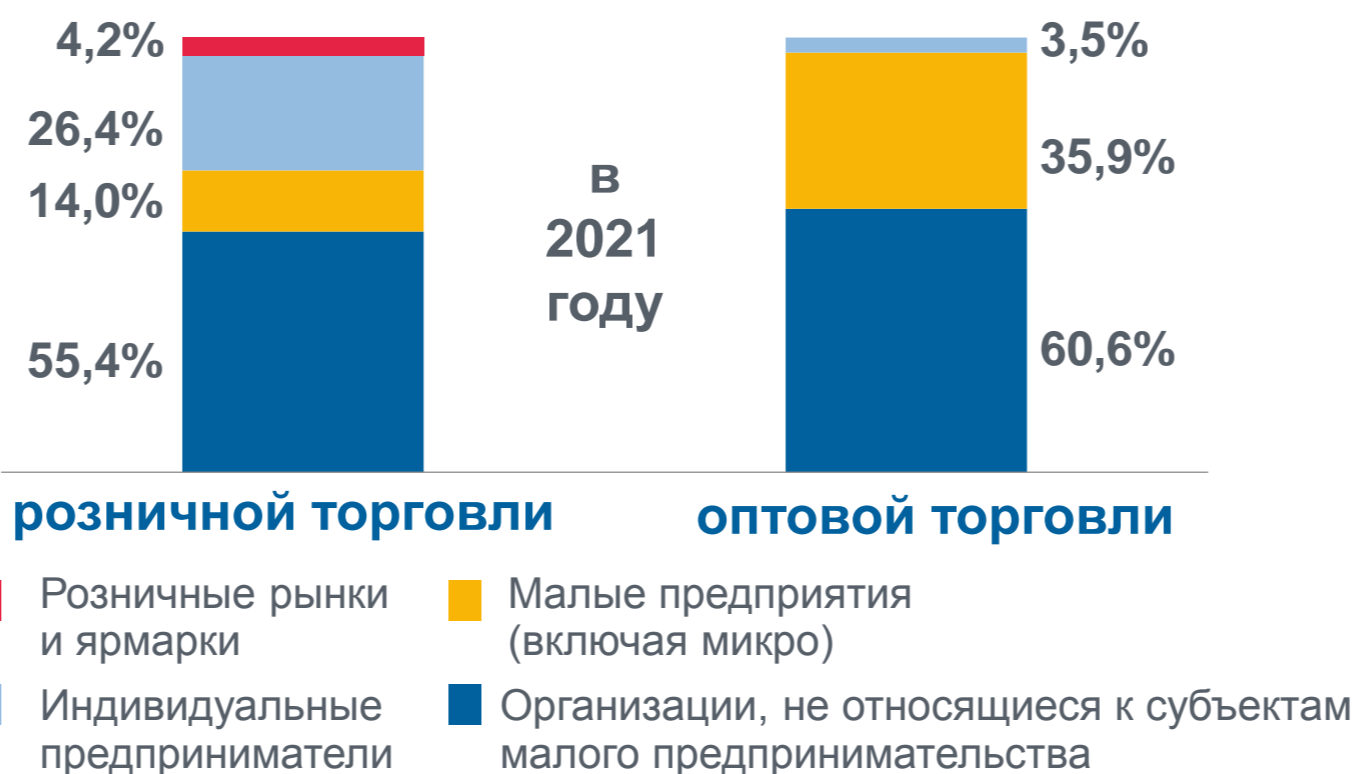

День работников торговли

23 июля

Памятные даты и праздники

ДЕНЬ РАБОТНИКОВ ТОРГОВЛИ

23 ИЮЛЯ 2022 ГОДА

Структура формирования оборота

Оборот розничной торговли, млрд руб.

Оборот оптовой торговли, млрд руб.

2020 2021

Хозяйствующие субъекты на 1 января 2022 года¹⁾

¹⁾ По данным государственной регистрации.

Оборот розничной торговли в расчете на душу населения в 2021 году, тыс. руб.

| | |
|-------------------------------|-------|
| Российская Федерация | 270,6 |
| Центральный федеральный округ | 354,1 |
| г. Москва | 477,6 |
| Московская область | 422,2 |
| Воронежская область | 296,7 |
| Липецкая область | 272,8 |
| Белгородская область | 259,2 |
| Брянская область | 257,7 |
| Ярославская область | 247,7 |
| Тульская область | 240,4 |
| Курская область | 238,9 |
| Калужская область | 235,7 |
| Тверская область | 233,8 |
| Рязанская область | 225,5 |
| Орловская область | 223,1 |
| Тамбовская область | 223,0 |
| Костромская область | 217,4 |
| Ивановская область | 211,5 |
| Смоленская область | 211,2 |
| Владимирская область | 207,7 |